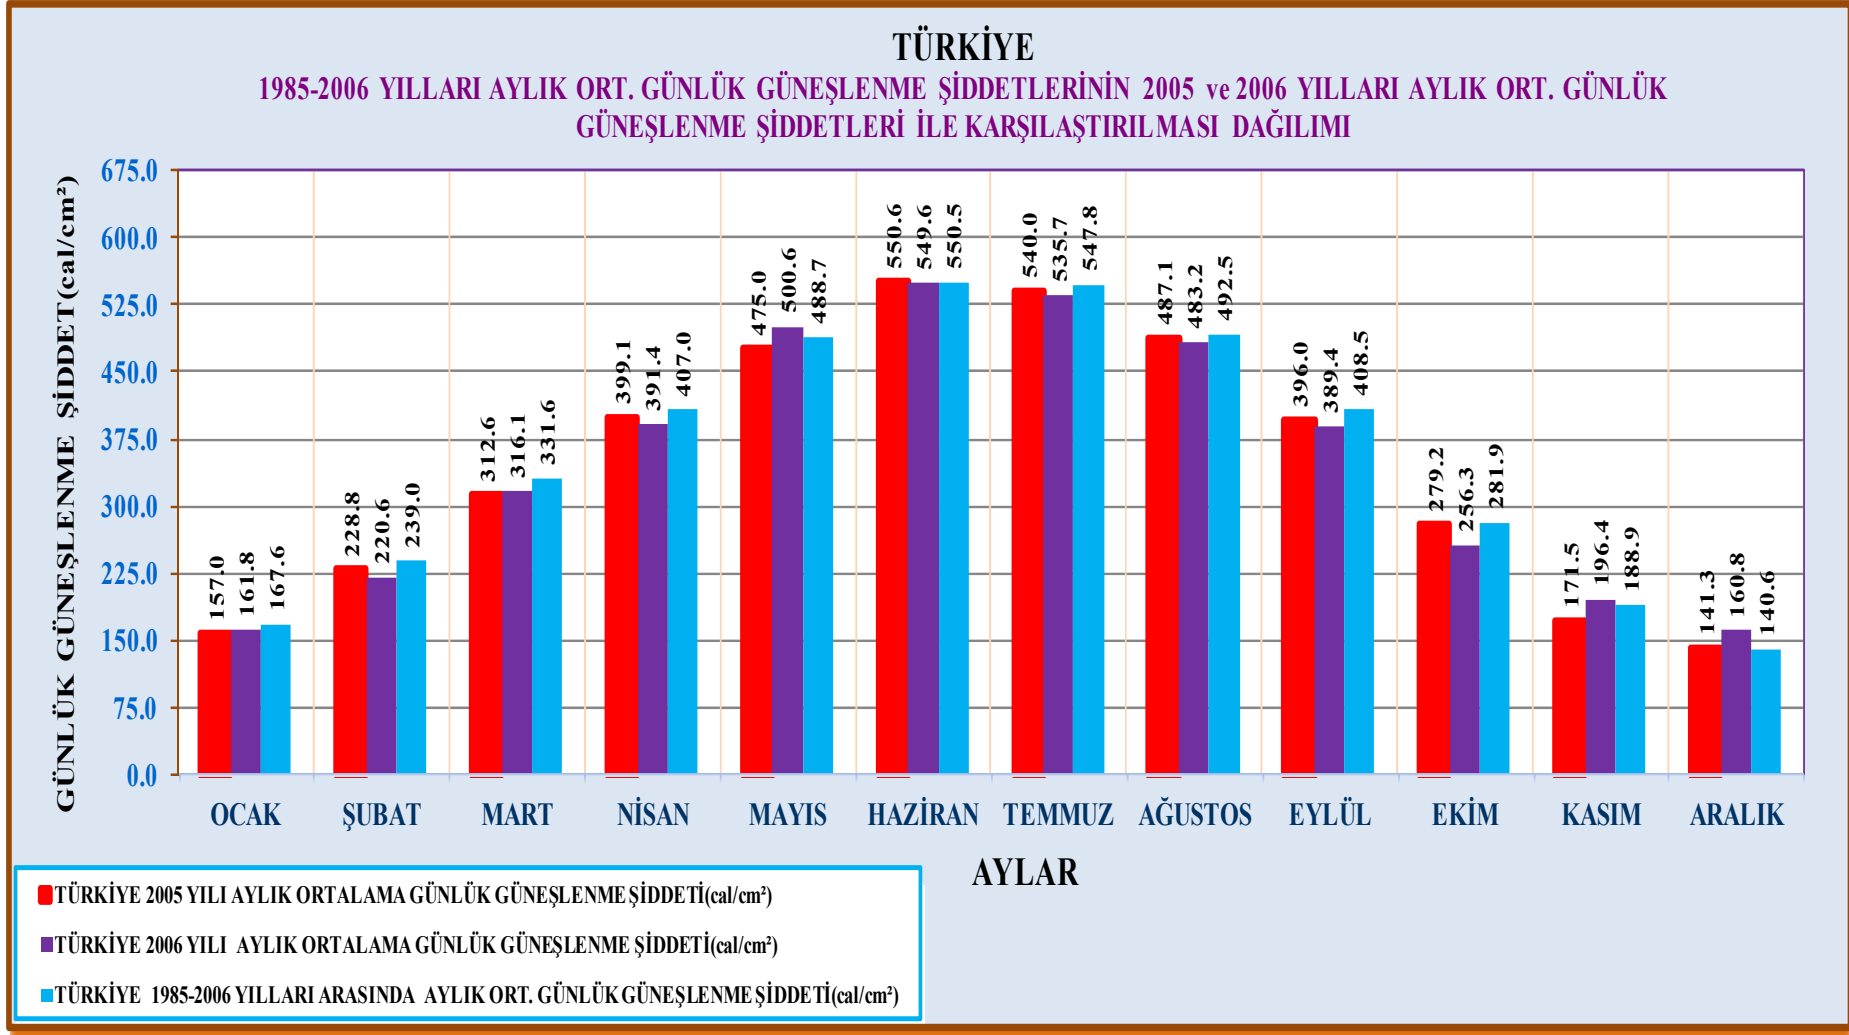

T.C.

ÇEVRE ŞEHİRCİLİK VE İKLİM DEĞİŞİKLİĞİ BAKANLIĞI
METEOROLOJİ GENEL MÜDÜRLÜĞÜ

b) Aylık Ortalama Günlük Güneşlenme şiddeti Verisinin 1985-2006 Aylık Ortalama Değerlerinin 2005 ve 2006 Aylık Değerlerle Karşılaştırılması: