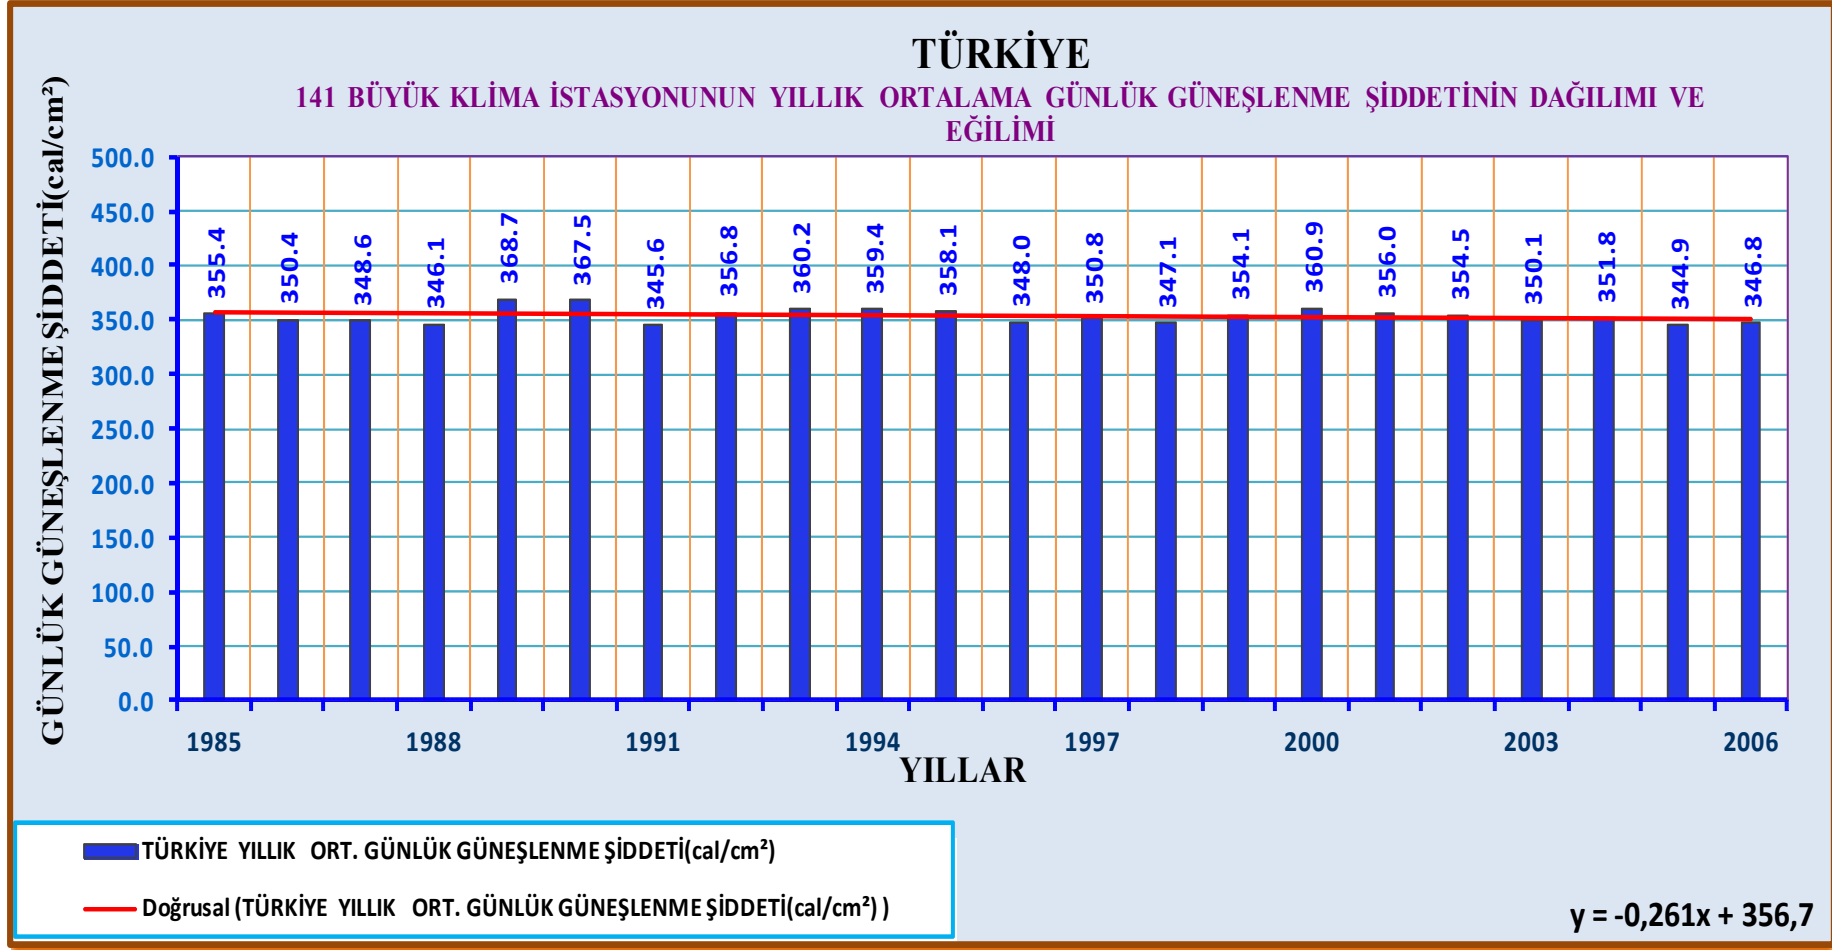

T.C.

ÇEVRE ŞEHİRCİLİK VE İKLİM DEĞİŞİKLİĞİ BAKANLIĞI
METEOROLOJİ GENEL MÜDÜRLÜĞÜ

GÜNLÜK GÜNEŞLENME ŞİDDETİ VERİSİNİN İSTATİSTİKSEL ANALİZİ:

a)Yıllık Ortalama Günlük Güneşlenme Şiddeti Verisinin 1985-2006 Yılları Arasında Dağılımı ve Eğilimi: